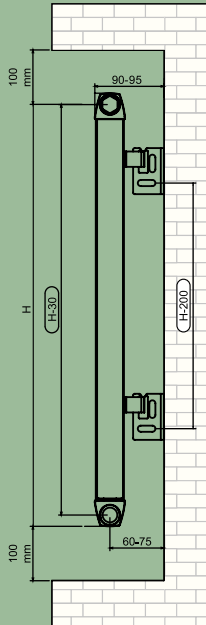

Fera

AEON

Bu zarif ve lüks radyatör size güzel görünüş ile pratiklik sunar...

Fera

GENEL ÖLÇÜLER

Dilim Geniřlięi	40 mm
Radyatör Kalınlıęı	36 mm
Radyatör Boyu	n x 40-5mm (n=Dilim Sa ısı)
Baęlantı Çapı	G 1/2" BSP
Aks Ölçüsü	Yükseklik-30 mm
Duvar-Eksen Ölçüsü	60-75 mm

FERA - Teknik Bilgiler

Model	Yükseklik	Aks Ölçüsü	Su Hacmi	Ağırlık	Isı Verim		Isı Verim	
					ΔT50 (75°C/65°C - 20°)		ΔT60 (90°C/70°C - 20°)	
Kodu	(mm)	(mm)	(Lt/Dilim)	(Kg/Dilim)	Dilim kCal/h	Dilim Watt	Dilim kCal/h	Dilim Watt
FER 300	300	270	0,05	0,28	34	39	35	41
FER 375	375	345	0,06	0,32	32	37	40	47
FER 450	450	420	0,07	0,36	37	43	47	55
FER 525	525	495	0,08	0,41	42	49	54	63
FER 600	600	570	0,09	0,45	50	58	64	74
FER 750	750	720	0,1	0,54	59	69	76	88
FER 825	825	795	0,11	0,58	64	74	81	94
FER 900	900	870	0,12	0,63	68	79	87	101
FER 1000	1000	970	0,13	0,69	77	89	98	114
FER 1250	1250	1220	0,16	0,84	95	111	122	142

DİLİM SAYISI - RADIATÖR BOYU (mm)

Dilim Sayısı	4	5	6	7	8	9	10	11	12	13	14	15	16	17	18	19	20	21	22	23	24	25	26	27	28	29	30
Rad. Boyu	155	195	235	275	315	355	395	435	475	515	555	595	635	675	715	755	795	835	875	915	955	995	1035	1075	1115	1155	1195
Dilim Sayısı	31	32	33	34	35	36	37	38	39	40	41	42	43	44	45	46	47	48	49	50	51	52	53	54	55	56	57
Rad. Boyu	1235	1275	1315	1355	1395	1435	1475	1515	1555	1595	1635	1675	1715	1755	1795	1835	1875	1915	1955	1995	2035	2075	2115	2155	2195	2235	2275
Dilim Sayısı	58	59	60	61	62	63	64	65	66	67	68	69	70														
Rad. Boyu	2315	2355	2395	2435	2475	2515	2555	2595	2635	2675	2715	2755	2795														