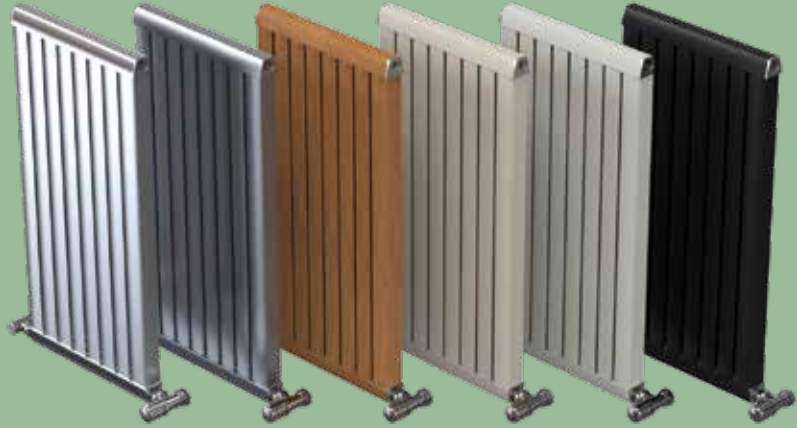

Fera

AEON

Bu zarif ve lüks radyatör size güzel görünüş ile pratiklik sunar...

Fera

GENEL ÖLÇÜLER

Dilim Geniřlięi	40 mm
Radyatör Kalınlıęı	36 mm
Radyatör Boyu	n x 40-5mm (n=Dilim Sa ısı)
Baęlantı Çapı	G 1/2" BSP
Aks Ölçüsü	Yükseklik-30 mm
Duvar-Eksen Ölçüsü	60-75 mm