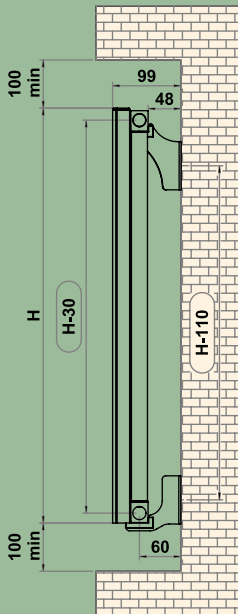

Flora

AEON

Size yumuşak hatlar ve maksimum ısı verimi sağlar...

Flora

GENEL ÖLÇÜLER

Dilim Geniřlięi	95 mm
Radyatör Kalınlıęı	50 mm
Radyatör Boyu	n x 95-5mm (n=Dilim Sayısı)
Baęlantı Çapı	G 1/2" BSP
Aks Ölçüsü	Yükseklik - 30 mm
Duvar-Eksen Ölçüsü	60 mm

FLORA - Teknik Bilgiler

AL
ALÜMİNYUM

95°
MAKSİMUM
SICAKLIK

SULU

ELEKTRİKLİ

max. çalışma
10
bar

EN 442-2

Model	Yükseklik	Aks Ölçüsü	Su Hacmi	Ağırlık	Isı Verim		Isı Verim	
					ΔT50 (75°C/65°C - 20°)		ΔT60 (90°C/70°C - 20°)	
Kodu	(mm)	(mm)	(Lt/Dilim)	(Kg/Dilim)	Dilim kCal/h	Dilim Watt	Dilim kCal/h	Dilim Watt
FLR 300	300	270	0,11	0,40	37	43	47	55
FLR 375	375	345	0,14	0,50	49	57	63	73
FLR 450	450	420	0,17	0,60	59	68	75	87
FLR 525	525	495	0,20	0,69	70	81	89	103
FLR 600	600	570	0,23	0,79	78	90	99	115
FLR 750	750	720	0,29	0,99	95	111	122	142
FLR 825	825	795	0,31	1,09	103	119	131	153
FLR 900	900	870	0,34	1,19	112	130	143	167
FLR 1000	1000	970	0,38	1,32	125	146	160	187
FLR 1250	1250	1220	0,48	1,65	152	176	194	226
FLR 1500	1500	1470	0,57	1,98	177	206	227	264
FLR 1750	1750	1720	0,67	2,32	204	237	261	304
FLR 2000	2000	1970	0,76	2,65	237	275	303	353

DİLİM SAYISI - RADYATÖR BOYU (mm)

Dilim Sayısı	3	4	5	6	7	8	9	10	11	12	13	14	15	16	17	18	19	20	21
Rad. Boyu	280	375	470	565	660	755	850	945	1040	1135	1230	1325	1420	1515	1610	1705	1800	1895	1990

Dilim Sayısı	22	23	24	25	26	27	28	29	30
Rad. Boyu	2085	2180	2275	2370	2465	2560	2655	2750	2845