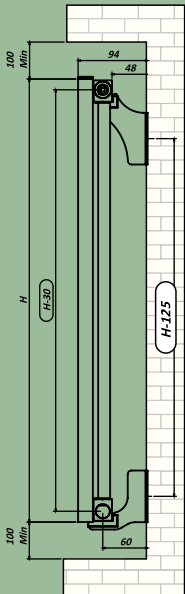

Kavis

AEON

Renklerin sıcaklığı. Ev veya işyerinize uygun geleneksel dizayn...

Kavis

GENEL ÖLÇÜLER

Dilim Geniřliđi	70 mm
Radyatör Kalınlıđı	46 mm
Radyatör Boyu	n x 70-5mm (n=Dilim Sayısı)
Bađlantı Çapı	G 1/2" BSP
Aks Ölçüsü	Yükseklik - 30 mm
Duvar-Eksen Ölçüsü	60 mm

KAVIS - Teknik Bilgiler

AL
ALÜMİNYUM

95°
MAKSİMUM
SICAKLIK

SULU

ELEKTRİK

max. çalışma
10
bar

TS
EN 442-2

Model	Yükseklik	Aks Ölçüsü	Su Hacmi	Ağırlık	Isı Verim		Isı Verim	
					ΔT50 (75°C/65°C - 20°)		ΔT60 (90°C/70°C - 20°)	
Kodu	(mm)	(mm)	(Lt/Dilim)	(Kg/Dilim)	Dilim kCal/h	Dilim Watt	Dilim kCal/h	Dilim Watt
KAV 300	300	270	0,08	0,51	33	38	42	49
KAV 375	375	345	0,1	0,58	43	50	55	64
KAV 450	450	420	0,11	0,65	52	60	66	77
KAV 525	525	495	0,12	0,72	61	71	78	91
KAV 600	600	570	0,14	0,79	68	79	87	101
KAV 750	750	720	0,16	0,94	83	97	107	124
KAV 825	825	795	0,18	1,01	90	105	116	135
KAV 900	900	870	0,19	1,08	98	114	126	147
KAV 1000	1000	970	0,21	1,18	111	129	142	165
KAV 1250	1250	1220	0,25	1,42	133	155	171	199

DİLİM SAYISI - RADYATÖR BOYU (mm)

Dilim Sayısı	3	4	5	6	7	8	9	10	11	12	13	14	15	16	17	18	19	20	21
Rad. Boyu	205	275	345	415	485	555	625	695	765	835	905	975	1045	1115	1185	1255	1325	1395	1465
Dilim Sayısı	22	23	24	25	26	27	28	29	30	31	32	33	34	35	36	37	38	39	40
Rad. Boyu	1535	1605	1675	1745	1815	1885	1955	2025	2095	2165	2235	2305	2375	2445	2515	2585	2655	2725	2795