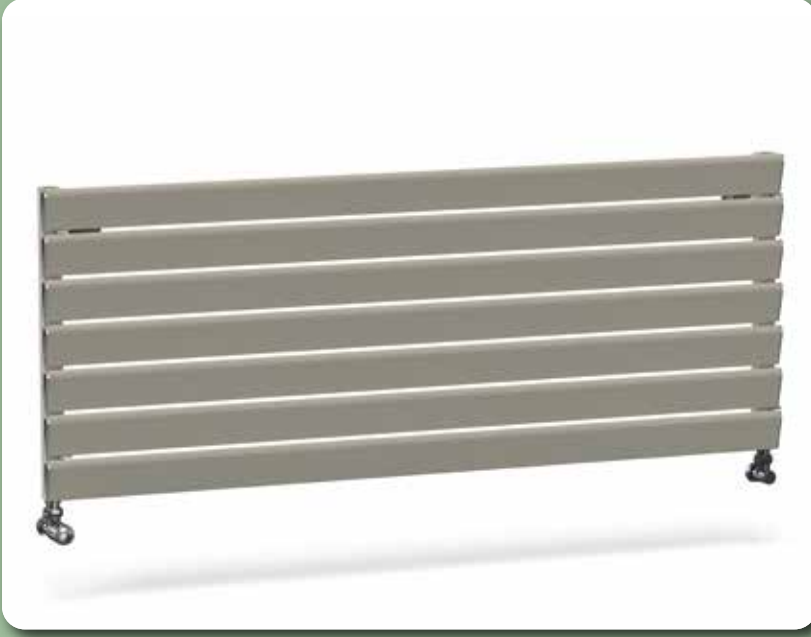

Kavis

AEON

Renklerin sıcaklığı. Ev veya işyerinize uygun geleneksel dizayn...

Kavis

GENEL ÖLÇÜLER

Dilim Geniřliđi	70 mm
Radyatör Kalınlıđı	46 mm
Radyatör Boyu	n x 70-5mm (n=Dilim Sayısı)
Bađlantı Çapı	G 1/2" BSP
Aks Ölçüsü	Yükseklik - 30 mm
Duvar-Eksen Ölçüsü	60 mm

KAVIS - Teknik Bilgiler

AL
ALÜMİNYUM

95°
MAKSİMUM
SICAKLIK

SULU

ELEKTRİK

max. çalışma
10
bar

TS
EN 442-2

Model	Yükseklik	Aks Ölçüsü	Su Hacmi	Ağırlık	Isı Verim		Isı Verim	
					ΔT50 (75°C/65°C - 20°)		ΔT60 (90°C/70°C - 20°)	
Kodu	(mm)	(mm)	(Lt/Dilim)	(Kg/Dilim)	Dilim kCal/h	Dilim Watt	Dilim kCal/h	Dilim Watt
KAV 300	300	270	0,08	0,51	33	38	42	49
KAV 375	375	345	0,1	0,58	43	50	55	64
KAV 450	450	420	0,11	0,65	52	60	66	77
KAV 525	525	495	0,12	0,72	61	71	78	91
KAV 600	600	570	0,14	0,79	68	79	87	101
KAV 750	750	720	0,16	0,94	83	97	107	124
KAV 825	825	795	0,18	1,01	90	105	116	135
KAV 900	900	870	0,19	1,08	98	114	126	147
KAV 1000	1000	970	0,21	1,18	111	129	142	165
KAV 1250	1250	1220	0,25	1,42	133	155	171	199