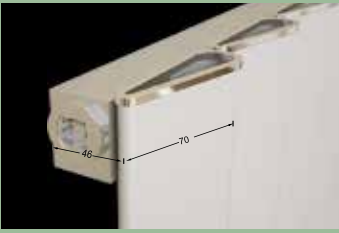

Kavis

AEON

Renklerin sıcaklığı. Ev veya işyerinize uygun geleneksel dizayn...

Kavis

GENEL ÖLÇÜLER

Dilim Geniřliđi	70 mm
Radyatör Kalınlıđı	46 mm
Radyatör Boyu	n x 70-5mm (n=Dilim Sayısı)
Bađlantı Çapı	G 1/2" BSP
Aks Ölçüsü	Yükseklik - 30 mm
Duvar-Eksen Ölçüsü	60 mm

KAVIS - Teknik Bilgiler

AL
ALÜMİNYUM

95°
MAKSİMUM
SICAKLIK

SULU

ELEKTRİK

max. çalışma
10
bar

TS
EN 442-2

Model	Yükseklik	Aks Ölçüsü	Su Hacmi	Ağırlık	Isı Verim		Isı Verim	
					ΔT50 (75°C/65°C - 20°)		ΔT60 (90°C/70°C - 20°)	
Kodu	(mm)	(mm)	(Lt/Dilim)	(Kg/Dilim)	Dilim kCal/h	Dilim Watt	Dilim kCal/h	Dilim Watt
KAV 300	300	270	0,08	0,51	33	38	42	49
KAV 375	375	345	0,1	0,58	43	50	55	64
KAV 450	450	420	0,11	0,65	52	60	66	77
KAV 525	525	495	0,12	0,72	61	71	78	91
KAV 600	600	570	0,14	0,79	68	79	87	101
KAV 750	750	720	0,16	0,94	83	97	107	124
KAV 825	825	795	0,18	1,01	90	105	116	135
KAV 900	900	870	0,19	1,08	98	114	126	147
KAV 1000	1000	970	0,21	1,18	111	129	142	165
KAV 1250	1250	1220	0,25	1,42	133	155	171	199