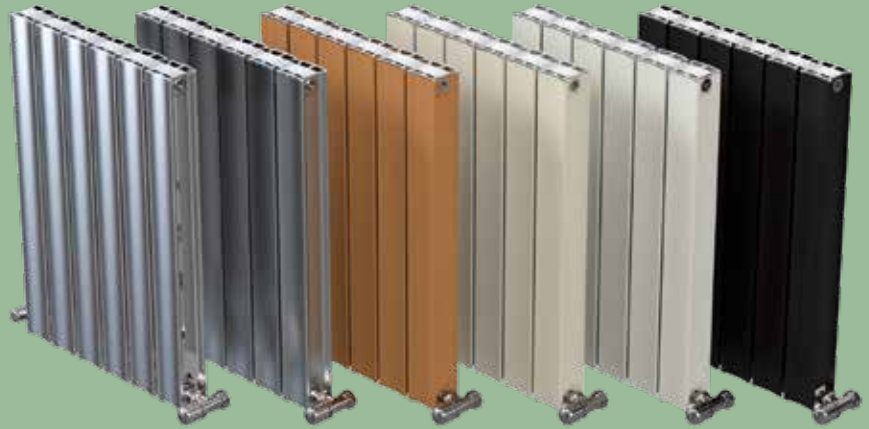

Luvre

AEON

Bu muhteşem radyatörü izlerken kendinizi rahat hissedeceksiniz...

LUVRE

GENEL ÖLÇÜLER

Dilim Genişliği	70 mm
Radyatör Kalınlığı	62 mm
Radyatör Boyu	n x 70-5mm (n=Dilim Sayısı)
Bağlantı Çapı	G 1/2" BSP
Aks Ölçüsü	Yükseklik-30 mm
Duvar-Eksen Ölçüsü	60 mm

LUVRE - Teknik Bilgiler

Model	Yükseklik	Aks Ölçüsü	Su Hacmi	Ağırlık	Isı Verim		Isı Verim	
					ΔT50 (75°C/65°C - 20°)		ΔT60 (90°C/70°C - 20°)	
Kodu	(mm)	(mm)	(Lt/Dilim)	(Kg/Dilim)	Dilim kCal/h	Dilim Watt	Dilim kCal/h	Dilim Watt
LVR 300	300	270	0,08	0,67	52	61	67	78
LVR 375	375	345	0,1	0,79	68	79	87	101
LVR 450	450	420	0,11	0,9	82	95	105	122
LVR 525	525	495	0,12	1,01	97	113	124	144
LVR 600	600	570	0,14	1,13	109	127	140	163
LVR 750	750	720	0,16	1,35	133	155	171	199
LVR 825	825	795	0,18	1,47	144	167	184	214
LVR 900	900	870	0,19	1,58	157	182	201	234
LVR 1000	1000	970	0,21	1,73	175	204	225	262
LVR 1250	1250	1220	0,25	2,11	212	247	273	317
LVR 1500	1500	1470	0,3	2,49	249	290	320	372
LVR 1750	1750	1720	0,34	2,87	286	333	367	427
LVR 2000	2000	1970	0,38	3,25	333	387	427	497