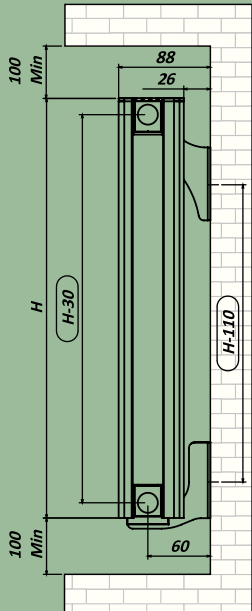

Luvre

AEON

Bu muhteşem radyatörü izlerken kendinizi rahat hissedeceksiniz...

LUVRE

GENEL ÖLÇÜLER

Dilim Genişliği	70 mm
Radyatör Kalınlığı	62 mm
Radyatör Boyu	n x 70-5mm (n=Dilim Sayısı)
Bağlantı Çapı	G 1/2" BSP
Aks Ölçüsü	Yükseklik-30 mm
Duvar-Eksen Ölçüsü	60 mm

LUVRE - Teknik Bilgiler

Model	Yükseklik	Aks Ölçüsü	Su Hacmi	Ağırlık	Isı Verim		Isı Verim	
					ΔT50 (75°C/65°C - 20°)		ΔT60 (90°C/70°C - 20°)	
Kodu	(mm)	(mm)	(Lt/Dilim)	(Kg/Dilim)	Dilim kCal/h	Dilim Watt	Dilim kCal/h	Dilim Watt
LVR 300	300	270	0,08	0,67	52	61	67	78
LVR 375	375	345	0,1	0,79	68	79	87	101
LVR 450	450	420	0,11	0,9	82	95	105	122
LVR 525	525	495	0,12	1,01	97	113	124	144
LVR 600	600	570	0,14	1,13	109	127	140	163
LVR 750	750	720	0,16	1,35	133	155	171	199
LVR 825	825	795	0,18	1,47	144	167	184	214
LVR 900	900	870	0,19	1,58	157	182	201	234
LVR 1000	1000	970	0,21	1,73	175	204	225	262
LVR 1250	1250	1220	0,25	2,11	212	247	273	317
LVR 1500	1500	1470	0,3	2,49	249	290	320	372
LVR 1750	1750	1720	0,34	2,87	286	333	367	427
LVR 2000	2000	1970	0,38	3,25	333	387	427	497

DİLİM SAYISI - RADYATÖR BOYU (mm)

Dilim Sayısı	3	4	5	6	7	8	9	10	11	12	13	14	15	16	17	18	19	20	21
Rad. Boyu	205	275	345	415	485	555	625	695	765	835	905	975	1045	1115	1185	1255	1325	1395	1465

Dilim Sayısı	22	23	24	25	26	27	28	29	30	31	32	33	34	35	36	37	38	39	40
Rad. Boyu	1535	1605	1675	1745	1815	1885	1955	2025	2095	2165	2235	2305	2375	2445	2515	2585	2655	2725	2795