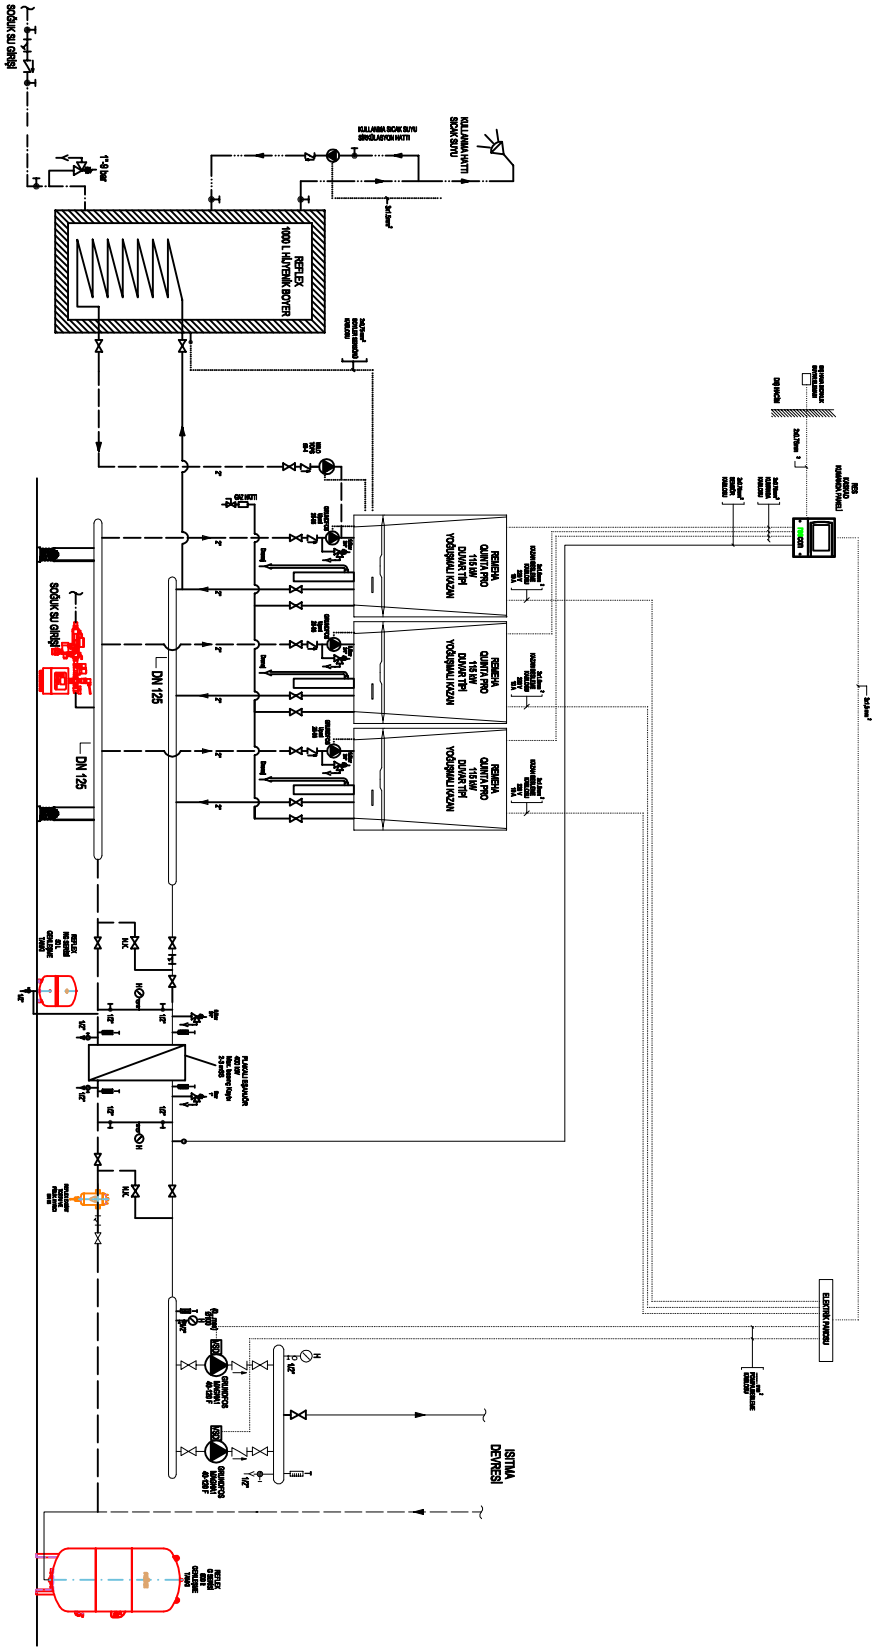

SEMBOLELER

	POMPA
	KONTROL VANA
	VANA
	SİREN VANA (PRİNÇ)
	EMNİYET VENTİLİ
	GENİ VALF
	FIŞKIK TUTUCU
	MANOMETRE
	HİDROMETRE
	VANA EMNİYET VANA
	FİLTRE
	TERMOMETRE
	RÖGLATMA
	0.5 YOLLU MOTORLU VANA
	SU SIVI VACI

NOT: BORU ÇAPLARI ÇELİK BORU İÇİNDİR. PLASTİK BORU KULLANILMIYOR.
ÇAPLAR EN AZ BİR ÇAP ARTIRILMAYIDIR.

REMEHA QUINTA PRO DUVAR TİPİ YOĞUŞMALI KAZAN SİSTEM AKIŞ ŞEMASI