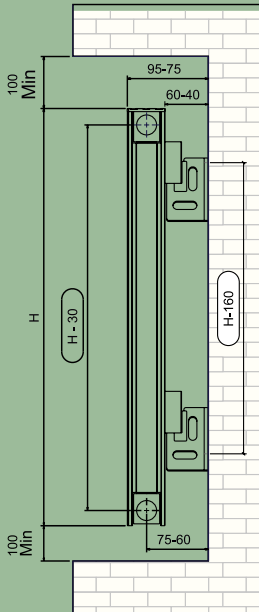

Smyrna

AEON

Bu ince radyatör sizin odanızın değerli bir parçası haline gelecektir

Smyrna

GENEL ÖLÇÜLER

Dilim Geniřliđi	70 mm
Radyatör Kalınlıđı	36 mm
Radyatör Boyu	n x 70-5mm (n=Dilim Sayısı)
Bađlantı Çapı	G 1/2" BSP
Aks Ölçüsü	Yükseklik-30 mm
Duvar-Eksen Ölçüsü	60-75 mm

SMYRNA - Teknik Bilgiler

Model	Yükseklik	Aks Ölçüsü	Su Hacmi	Ağırlık	Isı Verim		Isı Verim	
					ΔT50 (75°C/65°C - 20°)		ΔT60 (90°C/70°C - 20°)	
Kodu	(mm)	(mm)	(Lt/Dilim)	(Kg/Dilim)	Dilim kCal/h	Dilim Watt	Dilim kCal/h	Dilim Watt
SMY 300	300	270	0,08	0,5	46	53	58	67
SMY 375	375	345	0,1	0,57	52	61	67	78
SMY 450	450	420	0,11	0,64	63	73	80	93
SMY 525	525	495	0,12	0,71	71	82	90	105
SMY 600	600	570	0,14	0,78	82	95	105	122
SMY 750	750	720	0,16	0,93	98	114	126	147
SMY 825	825	795	0,18	0,99	106	123	135	157
SMY 900	900	870	0,19	1,06	114	132	145	169
SMY 1000	1000	970	0,21	1,15	126	146	161	187
SMY 1250	1250	1220	0,25	1,39	152	177	195	227
SMY 1500	1500	1470	0,3	1,62	179	208	229	266
SMY 1750	1750	1720	0,34	1,85	206	239	264	307
SMY 2000	2000	1970	0,38	2,09	239	278	307	357

DİLİM SAYISI - RADIATÖR BOYU (mm)

Dilim Sayısı	3	4	5	6	7	8	9	10	11	12	13	14	15	16	17	18	19	20	21
Rad. Boyu	205	275	345	415	485	555	625	695	765	835	905	975	1045	1115	1185	1255	1325	1395	1465

Dilim Sayısı	22	23	24	25	26	27	28	29	30	31	32	33	34	35	36	37	38	39	40
Rad. Boyu	1535	1605	1675	1745	1815	1885	1955	2025	2095	2165	2235	2305	2375	2445	2515	2585	2655	2725	2795