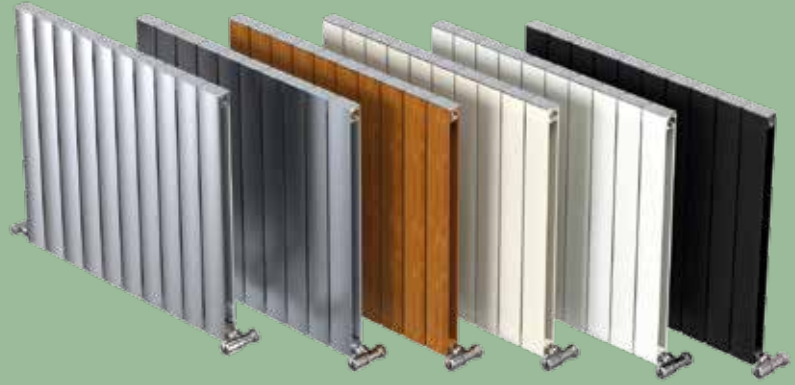

Smyrna

AEON

Bu ince radyatör sizin odanızın değerli bir parçası haline gelecektir

Smyrna

GENEL ÖLÇÜLER

Dilim Geniřliđi	70 mm
Radyatör Kalınlıđı	36 mm
Radyatör Boyu	n x 70-5mm (n=Dilim Sayısı)
Bađlantı Çapı	G 1/2" BSP
Aks Ölçüsü	Yükseklik-30 mm
Duvar-Eksen Ölçüsü	60-75 mm