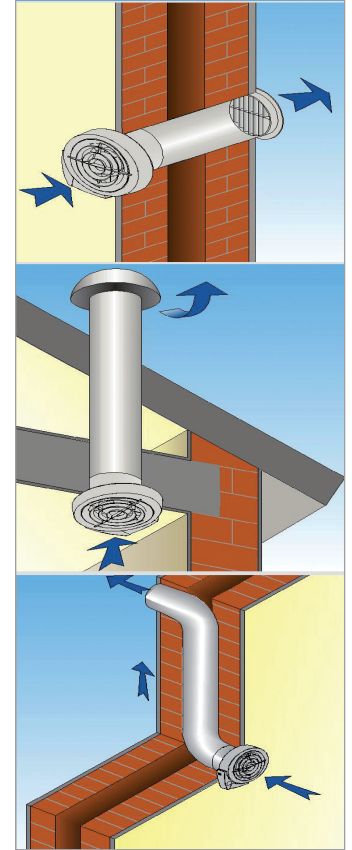

PERFORMANS

Model	Koruma Sınıfı	m ³ /h	l/s	Pa	W	dB(A)*
E-Smile	IPX4	90	25	71	7,5	29,4

*Lp(A) 3 metre mesafeden, 230V-50Hz.

ÖLÇÜLER

Model	A	B	C	D	ØE	kg
E-Smile	168	150	57	45	99,8	0,67

EU 1253/2014 yönetmeliği ve ERP 2009/125/CE direktifine uygundur.

- Benzersiz model
- Düşük tüketim: 5-7,5 W
- Orta uzunluktaki kanallı kullanıma uygun
- Klapeli ve 30.000 saat çalışma ömrü

UYGULAMA

EĞRİLER