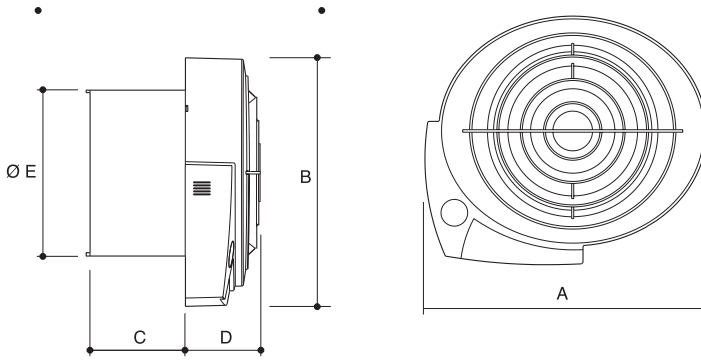

PERFORMANS

Model	Koruma Sınıfı	m ³ /h	l/s	Pa	W	dB(A)*
E-Smile	IPX4	90	25	71	7,5	29,4

*Lp(A) 3 metre mesafeden, 230V-50Hz.

ÖLÇÜLER

Model	A	B	C	D	ØE	kg
E-Smile	168	150	57	45	99,8	0,67

EU 1253/2014 yönetmeliği ve ERP 2009/125/CE direktifine uygundur.

- Benzersiz model
- Düşük tüketim: 5-7,5 W
- Orta uzunluktaki kanallı kullanıma uygun
- Klapeli ve 30.000 saat çalışma ömrü

UYGULAMA

EĞRİLER